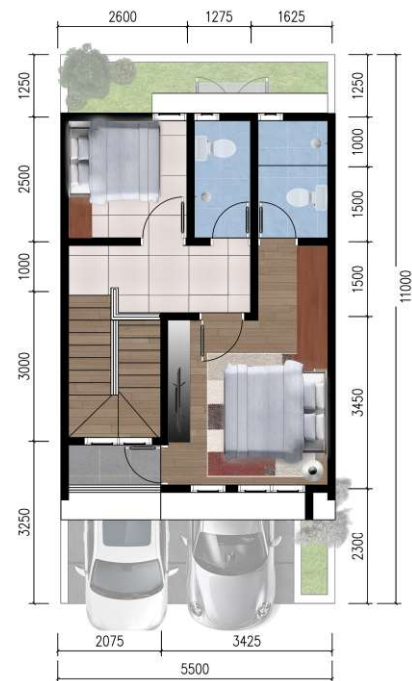

3

3

2

TYPE PALMYRA (5,5x11 VAR)

3

3

2

LIVING ROOM

MASTER BEDROOM

SPESIFIKASI PREMIUM

Lantai Utama *Homogeneous Tile 80x80*
Lantai Parquet untuk Kamar Tidur Utama dan Tangga
En-suite Bathroom
Walk-in Closet
High Ceiling 3,5 m

STRUKTUR

Pondasi : Foot Plat
Dinding : Bata Ringan
Rangka Atap : Baja Ringan