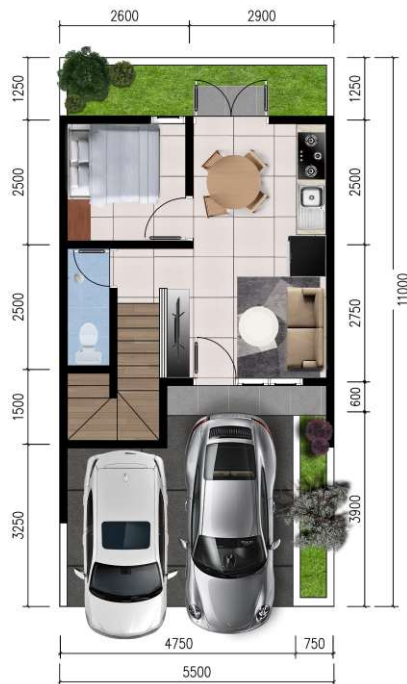

3

3

2

TYPE PALMYRA (5,5x11 VAR)

3

3

2

LIVING ROOM

MASTER BEDROOM

SPESIFIKASI PREMIUM

Lantai Utama *Homogeneous Tile 80x80*
Lantai Parquet untuk Kamar Tidur Utama dan Tangga
En-suite Bathroom
Walk-in Closet
High Ceiling 3,5 m

STRUKTUR

Pondasi : Foot Plat
Dinding : Bata Ringan
Rangka Atap : Baja Ringan